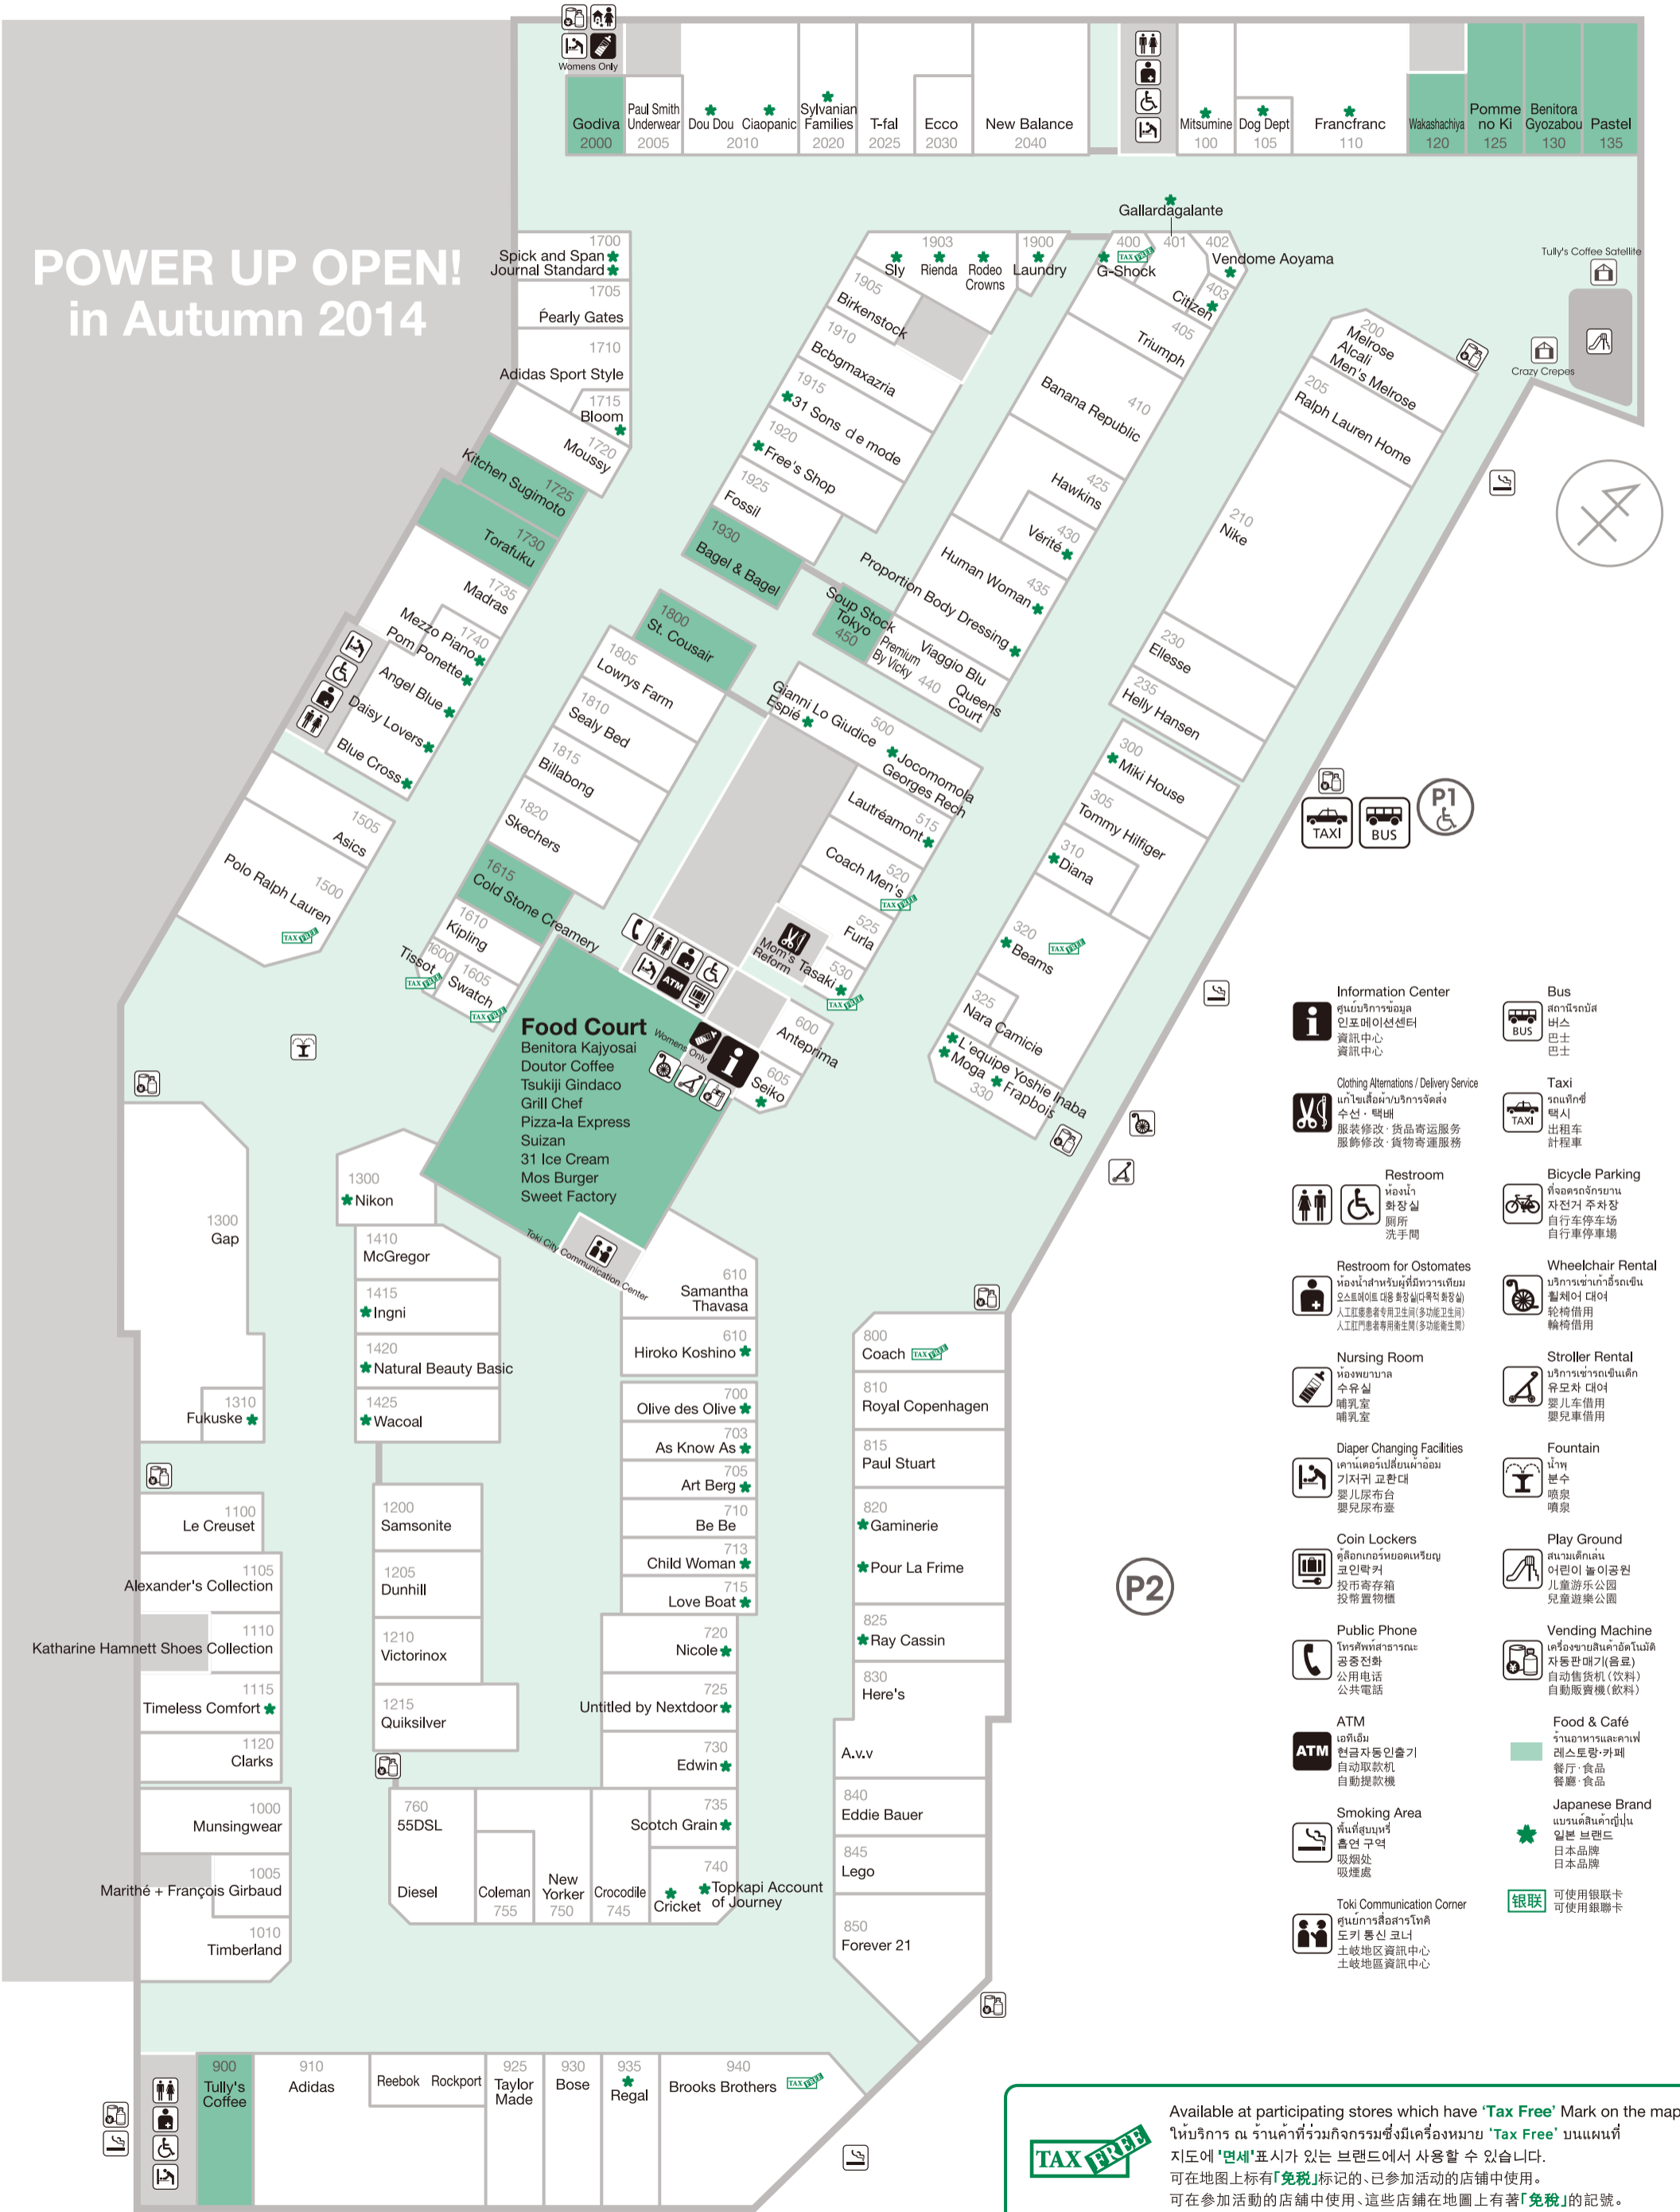

POWER UP OPEN!
in Autumn 2014

Available at participating stores which have "Tax Free" Mark on the map.
ให้บริการ ณ ร้านค้าที่ร่วมกิจกรรมซึ่งมีเครื่องหมาย "Tax Free" บนแผนที่
지도에 '면세' 표시가 있는 브랜드에서 사용할 수 있습니다.
可在地图上标有「免税」标记的、已参加活动的店铺中使用。
可在参加活动的店铺中使用、这些店铺在地图上有着「免税」的记號。